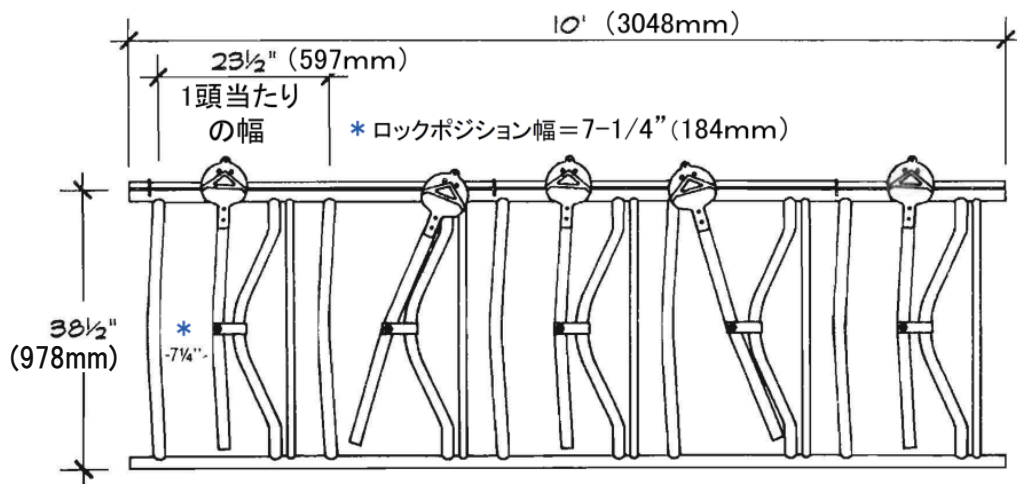

片開きスタンション (各種サイズ)

サイズ: 4頭用 4/10'
(成牛用)

サイズ: 6頭用 6/10'
(月齢: 12~18ヶ月用; 体重: 272~408kg)

サイズ: 5頭用 5/10' 4/8' & 6/12'
(成牛用) サイズも注文可能

サイズ: 7頭用 7/10'
(月齢: 5~12ヶ月用; 体重: 136~272kg)

こちらにあるのは規格サイズです。ご希望のサイズや長さでのご注文が可能です。