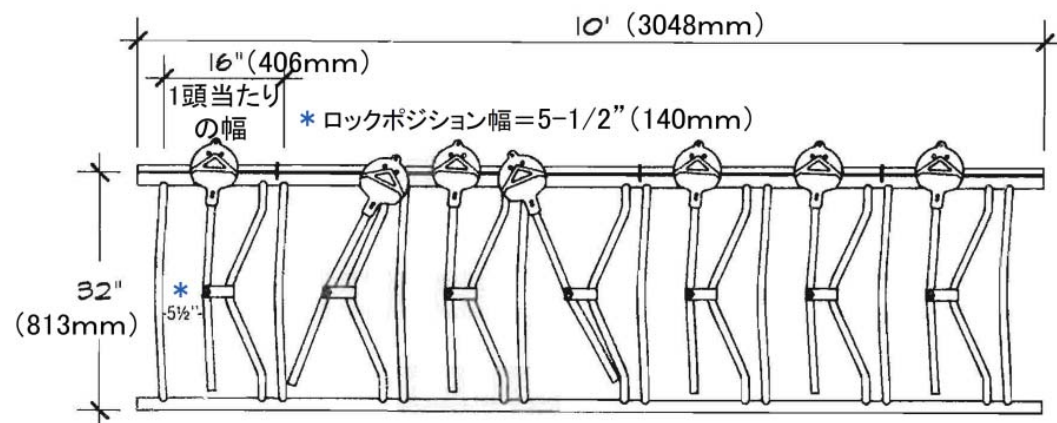

片開きスタンション (各種サイズ)

サイズ: 4頭用 4/10'
(成牛用)

サイズ: 6頭用 6/10'
(月齢: 12~18ヶ月用; 体重: 272~408kg)

サイズ: 5頭用 5/10' 4/8' & 6/12'
(成牛用) サイズも注文可能

サイズ: 7頭用 7/10'
(月齢: 5~12ヶ月用; 体重: 136~272kg)

こちらにあるのは規格サイズです。ご希望のサイズや長さでのご注文が可能です。