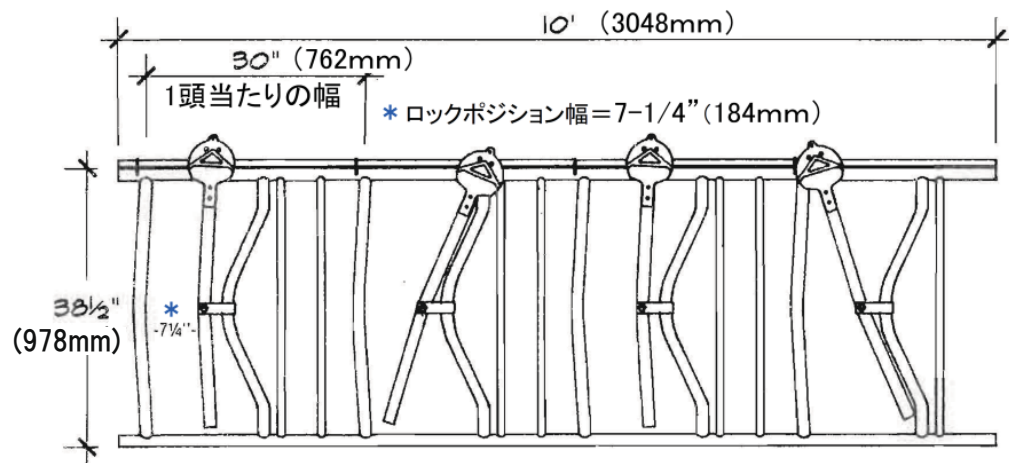

片開きスタンション (各種サイズ)

サイズ: 4頭用 4/10'
(成牛用)

サイズ: 6頭用 6/10'
(月齢: 12~18ヶ月用; 体重: 272~408kg)

サイズ: 5頭用 5/10' 4/8' & 6/12'
(成牛用) サイズも注文可能

サイズ: 7頭用 7/10'
(月齢: 5~12ヶ月用; 体重: 136~272kg)

こちらにあるのは規格サイズです。ご希望のサイズや長さでのご注文が可能です。