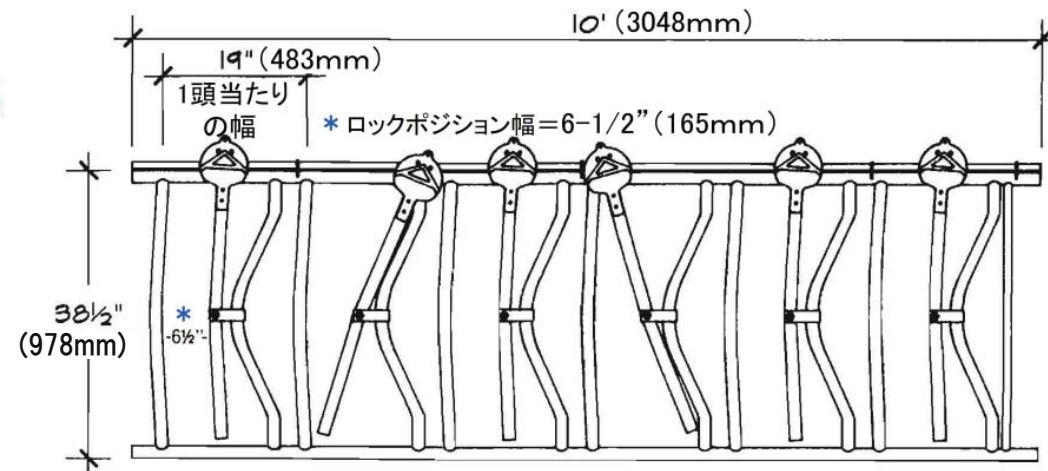

片開きスタンション (各種サイズ)

サイズ: 4頭用 4/10'
(成牛用)

サイズ: 6頭用 6/10'
(月齢: 12~18ヶ月用; 体重: 272~408kg)

サイズ: 5頭用 5/10' 4/8' & 6/12'
(成牛用) サイズも注文可能

サイズ: 7頭用 7/10'
(月齢: 5~12ヶ月用; 体重: 136~272kg)

こちらにあるのは規格サイズです。ご希望のサイズや長さでのご注文が可能です。